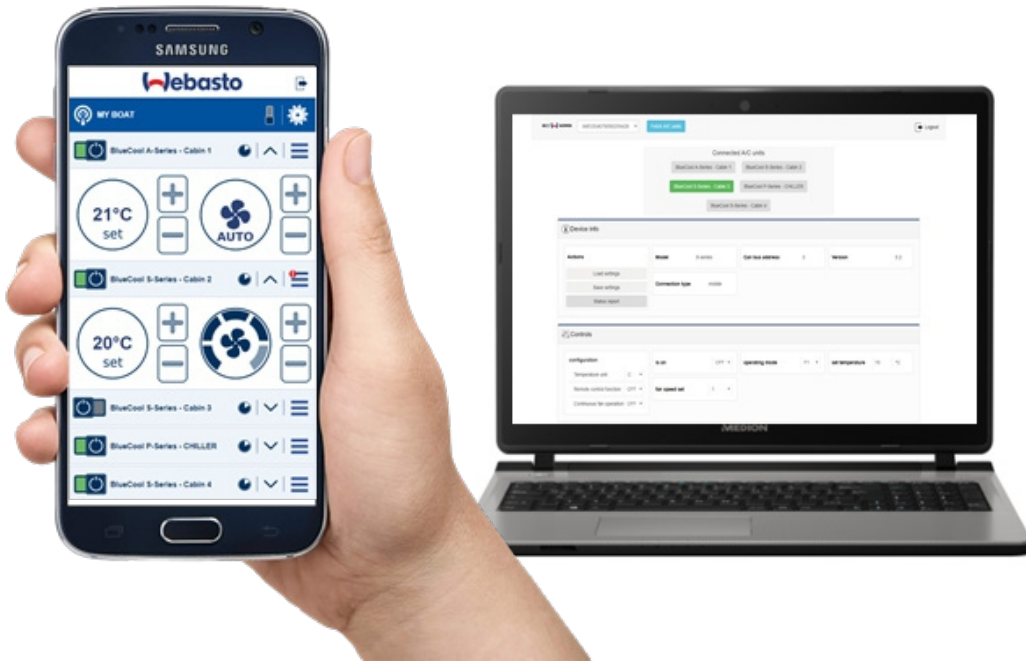

BlueCool Connect and Connect App

Tek Bir Cihazdan Bütün Cihazların Kontrollerini Yapın

BlueCool Connect, uzaktan alıřtırma ve servis talebi olduėunda en iyi seim olacaktır. BlueCool Connect uzaktan, teknedeki sıcaklık ve ayarları kontrol etme, sistem parametrelerini deėiřtirme veya bir durum raporu toplayıp gnderme imkanını, sanki oradaymıřsınız gibi benzer iřlevleri sunar ve bunu dnyanın herhangi bir yerinden internete baėlı cihazlar zerinden yapmanın rahatlıėı ile saėlar.

Temel avantajlar:

- Dnyanın her yerinden eriřilebilir
- Akıllı Telefon, Tablet veya Bilgisayar gibi herhangi bir cihazda kullanılabilir
- ok Fonksiyonlu Ekranınız zerinden merkezi izleme rn. Garmin OneHelm™
- Uzaktan durum izleme sistemi
- Yz yze hizmetin saėlık risklerini en aza indirir
- İklimlendirme bileřenlerinin periyodik olarak izlenmesi iin tařınabilir el kullanım donanımı
- Uzaktan veri toplama ve gnderme