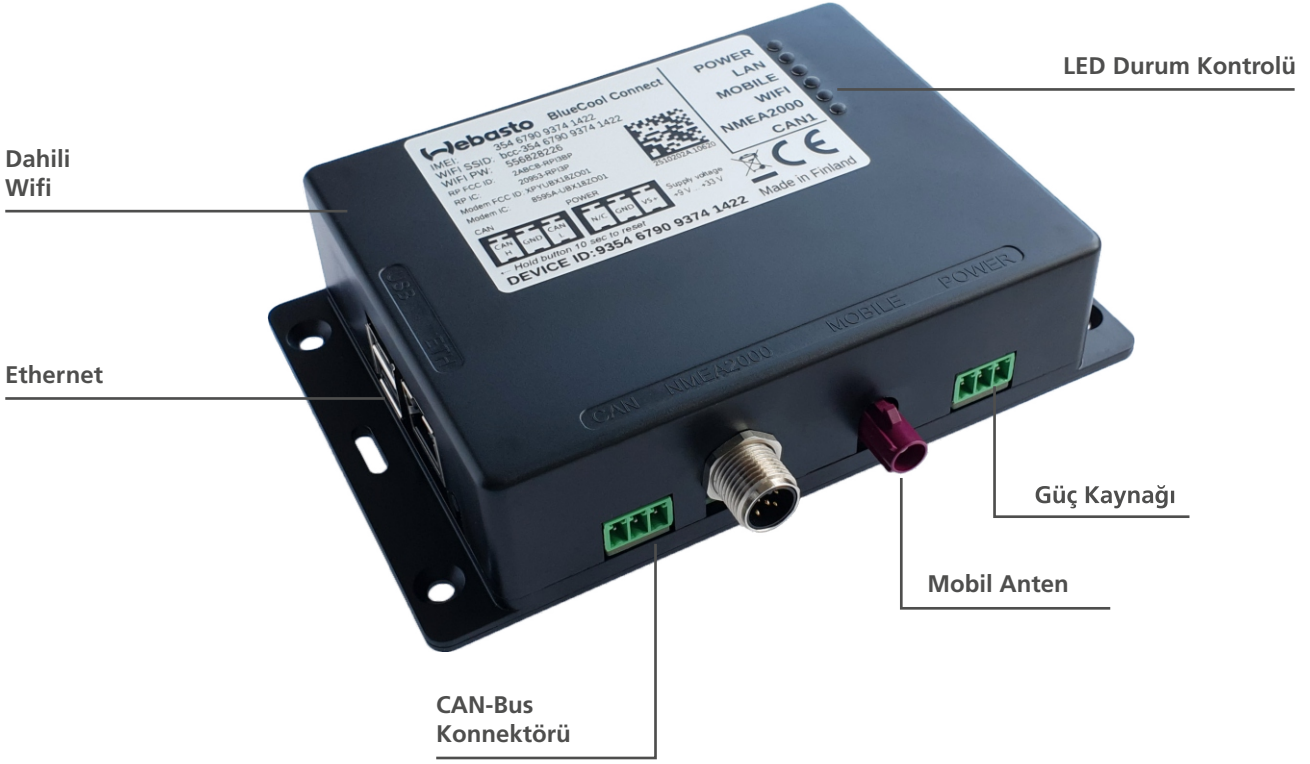

BlueCool Connect and Connect App

Tek Bir Cihazdan Bütün Cihazların Kontrollerini Yapın

BlueCool Connect, uzaktan alıřtırma ve servis talebi olduėunda en iyi seim olacaktır. BlueCool Connect uzaktan, teknedeki sıcaklık ve ayarları kontrol etme, sistem parametrelerini deėiřtirme veya bir durum raporu toplayıp gnderme imkanını, sanki oradaymıřsınız gibi benzer iřlevleri sunar ve bunu dnyanın herhangi bir yerinden internete baėlı cihazlar zerinden yapmanın rahatlıėı ile saėlar.

Temel avantajlar:

- Dnyanın her yerinden eriřilebilir
- Akıllı Telefon, Tablet veya Bilgisayar gibi herhangi bir cihazda kullanılabilir
- ok Fonksiyonlu Ekranınız zerinden merkezi izleme rn. Garmin OneHelm™
- Uzaktan durum izleme sistemi
- Yz yze hizmetin saėlık risklerini en aza indirir
- İklimlendirme bileřenlerinin periyodik olarak izlenmesi iin tařınabilir el kullanım donanımı
- Uzaktan veri toplama ve gnderme

BlueCool Connect

Teknik özellikler:

	BlueCool Connect
Çalışma Voltaj Aralığı (V)	9 - 33
Güç tüketimi (W)	13.5
Giriş	CAN (SAE J1939)
Çıktı	Wi-Fi Mobil (Telefon) Şebeke LAN - Ethernet
Ölçüler (B x E x Y) (mm)	140 x 104.9 x 33.8
Ağırlık (kg)	0.34
Çalışma Sıcaklığı (°C)	-40 - +80