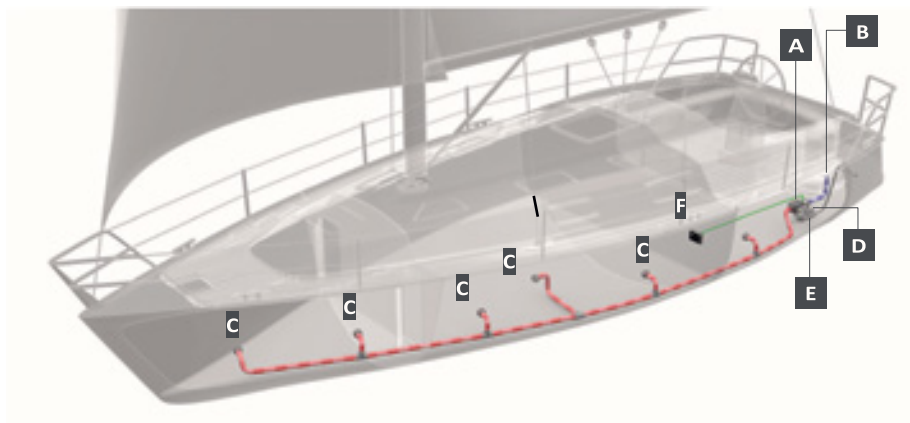

Koncept aplikacije

- **A** Grijač zraka
- **B** Dovod svježeg zraka izvana
- **C** Izlazni otvori za ravnomjernu raspodjelu zraka
- **D** Dovod zraka za motor
- **E** Ispuh od nehrđajućeg materijala
- **F** Upravljanje – jednostavno i logično

Tehničke specifikacije

Model	Air Top 2000 STC	Air Top Evo 40	Air Top Evo 55
Toplinska snaga (kW) (BTU / h)	0.9 – 2.0	1.5 – 3.5 / 4.0*	1.5 – 5.0 / 5.5**
Toplinska snaga (BTU / h)	3,000 - 7,000	5,100 - 12,000 / 13,600*	5,100 - 17,000 / 18,800**
Gorivo	Dizel	Dizel	Dizel
Potrošnja goriva (l / h)	0.12 – 0.24	0.18 – 0.43 / 0.49*	0.18 – 0.61 / 0.67**
Nazivni napon (V)	12	12, 24	12, 24
Nazivna snaga (W)	14 – 29	15 – 40 / 55*	15 – 95 / 130**
Dimenzije D x Š x V (mm)	310 x 120 x 118	423 x 148 x 162	423 x 148 x 162
Neto težina (kg)	2.6	5.9	5.9

* Povećana toplinska snaga ("Boost") za najviše 6 sati.

** Povećana toplinska snaga ("Boost") za najviše 30 minuta.