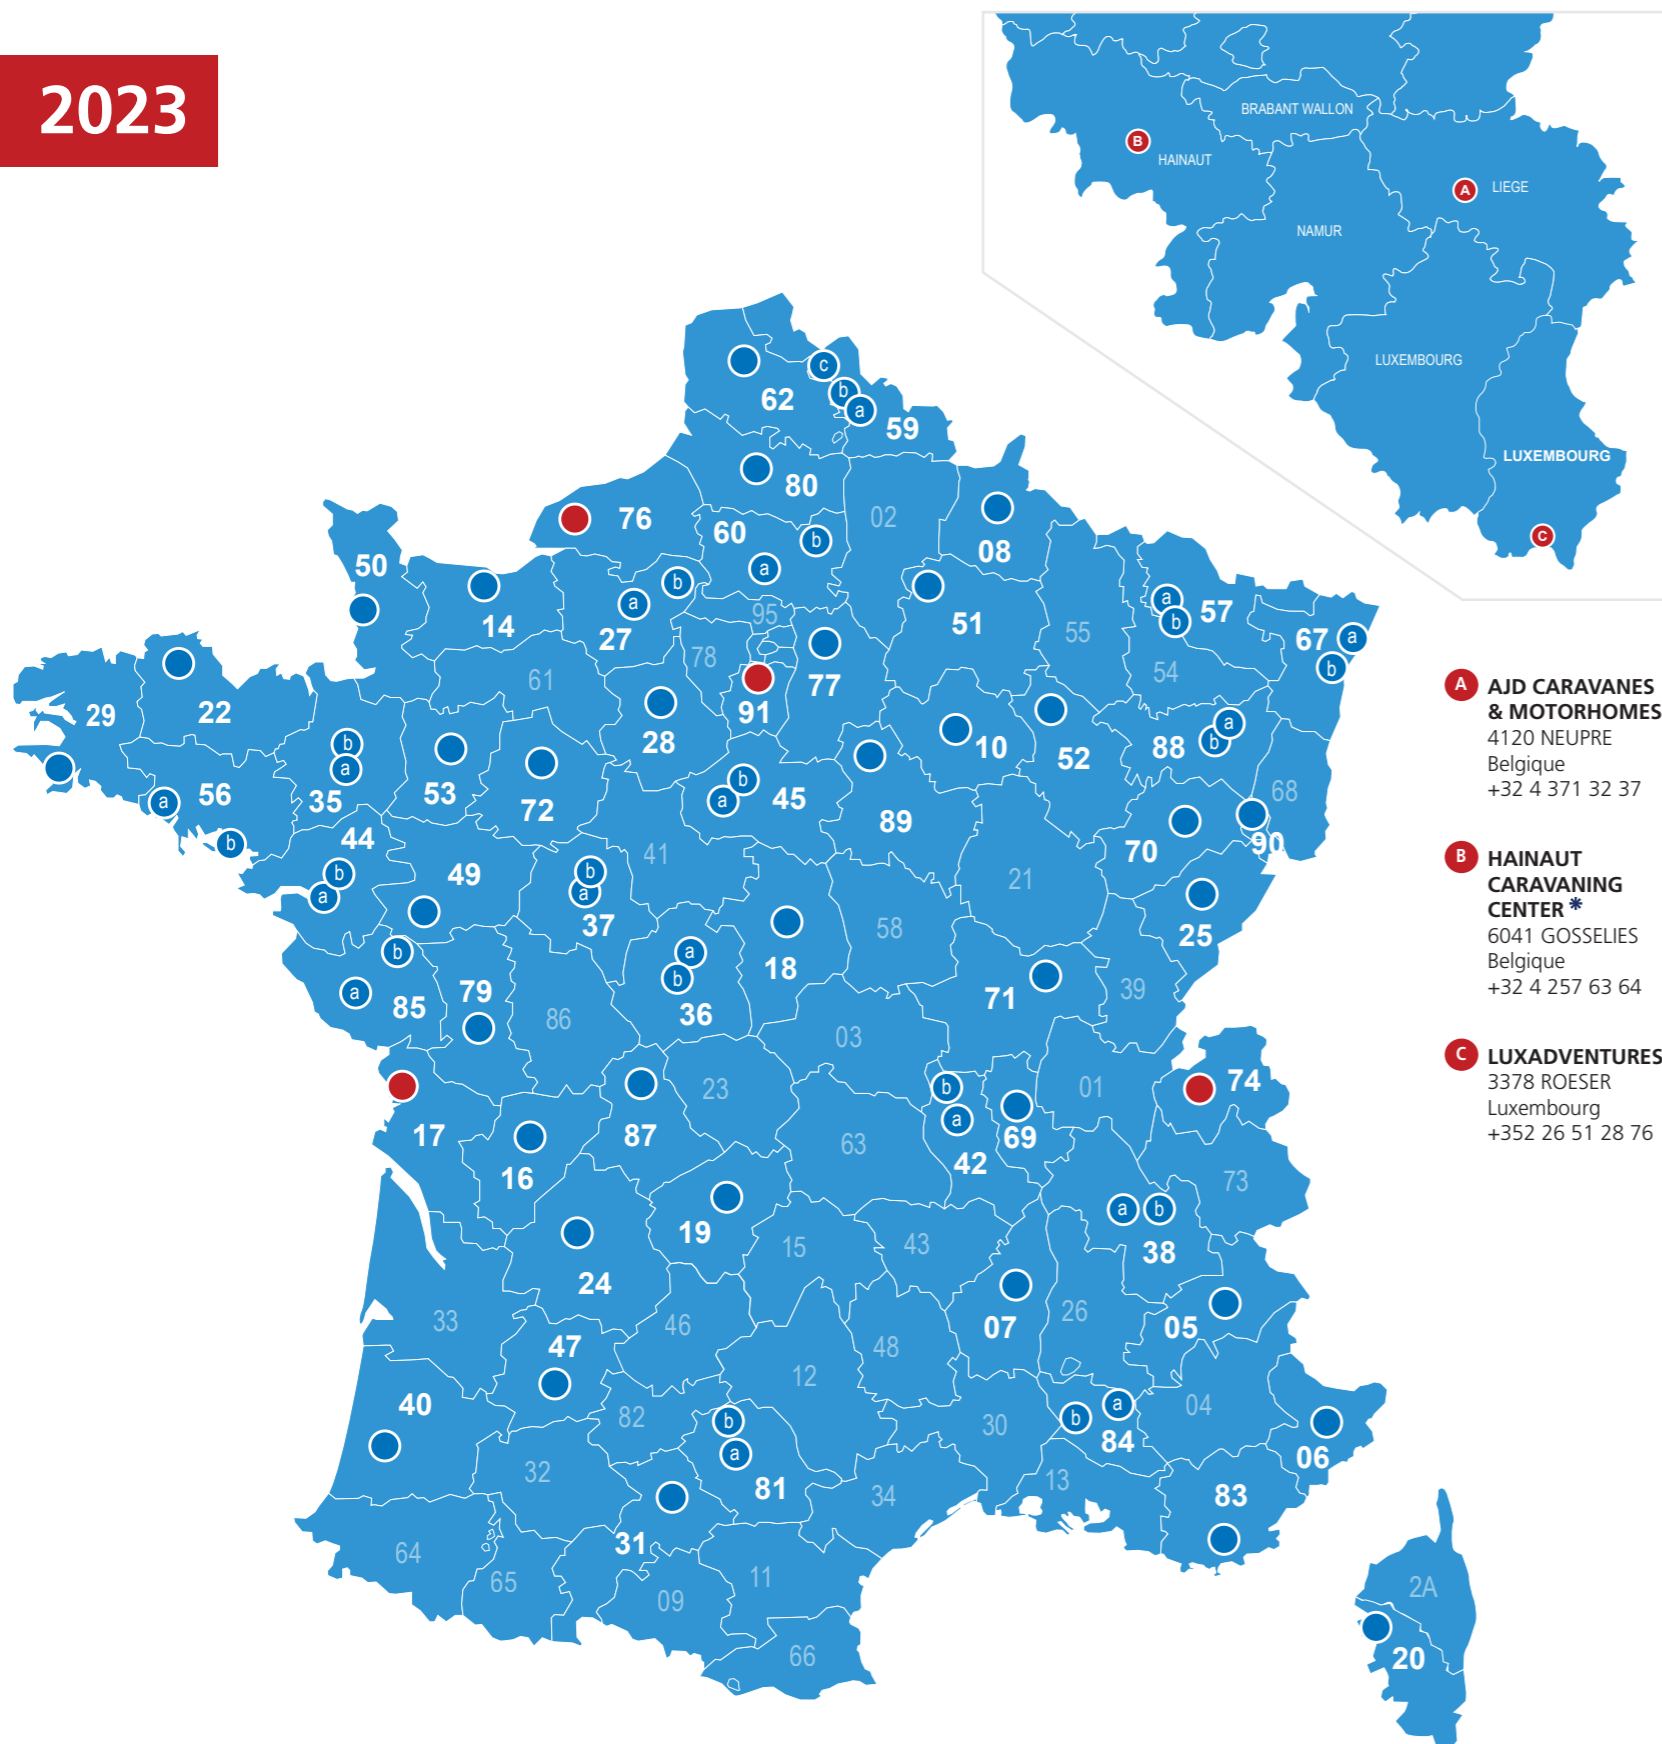

Le réseau Véhicules de loisirs Webasto

Retrouvez nos réparateurs et revendeurs Webasto ainsi que toute notre gamme de produits VDL sur notre site internet www.webasto-comfort.com/fr-fr/

2023

- Les réparateurs et revendeurs agréés
- Les experts
- ✱ Les réparateurs et revendeurs agréés formés aux produits Whale, fonctionnant au gaz