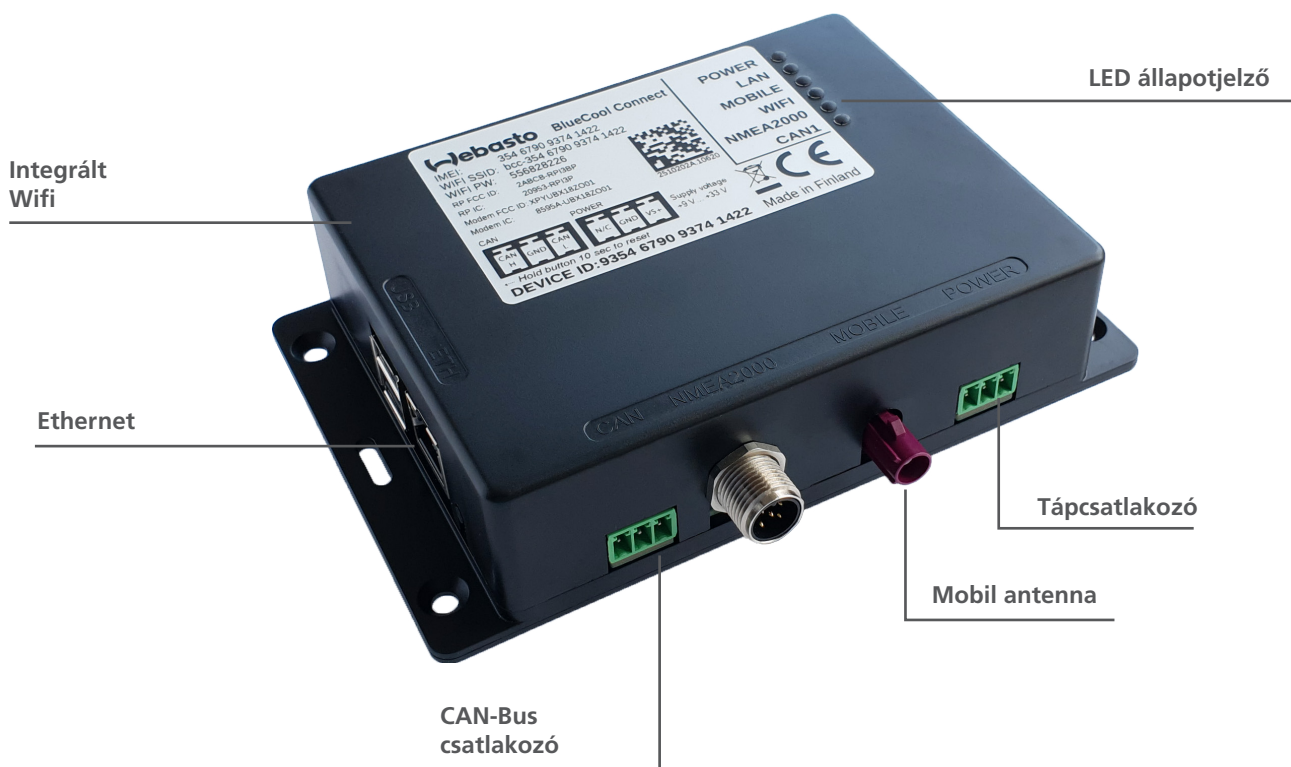

## BlueCool Connect és Connect App

Egy Eszköz, Több Funkció

A hajóklíma távoli működtetéséhez vagy szervizeléséhez legjobb választás a BlueCool Connect, mely segítségével ellenőrizheti a fedélzeti hőmérsékletet és beállításokat, módosíthatja a rendszer paramétereit, vagy státuszjelentést kérhet le és küldhet el. A BlueCool Connect alkalmazással ugyanazokat a funkciókat érheti el a világ bármely részéről, mintha a hajó fedélzetén tartózkodna. Alkalmazása egyszerű és biztonságos, a klíma kezeléséhez, nem szükséges a személyes jelenlét, csak internet hozzáférés szükséges.

### Jellemzők:

- Bárhonnan elérhető
- Bármilyen eszközről: úgymint okostelefon, tablet, számítógép
- Központi felügyelet a multifunkciós kijelzőn keresztül, pl. Garmin OneHelm™
- Távoli állapotellenőrzés
- A klímaberendezés ellenőrzése mobil eszköz segítségével
- Adatok gyűjtése és küldése távoli eléréssel

### Műszaki adatok:

	BlueCool Connect
Üzemi feszültségtartomány (V)	9 - 33
Áramfogyasztás (W)	13.5
Bemenet	CAN (SAE J1939)
Kimenet	Wi-Fi Mobil (telefon) hálózat, LAN - Ethernet
Méreték (L x B x H) (mm)	140 x 104.9 x 33.8
Súly (kg)	0.34
Üzemi hőmérséklet-tartomány (°C)	-40 - +80