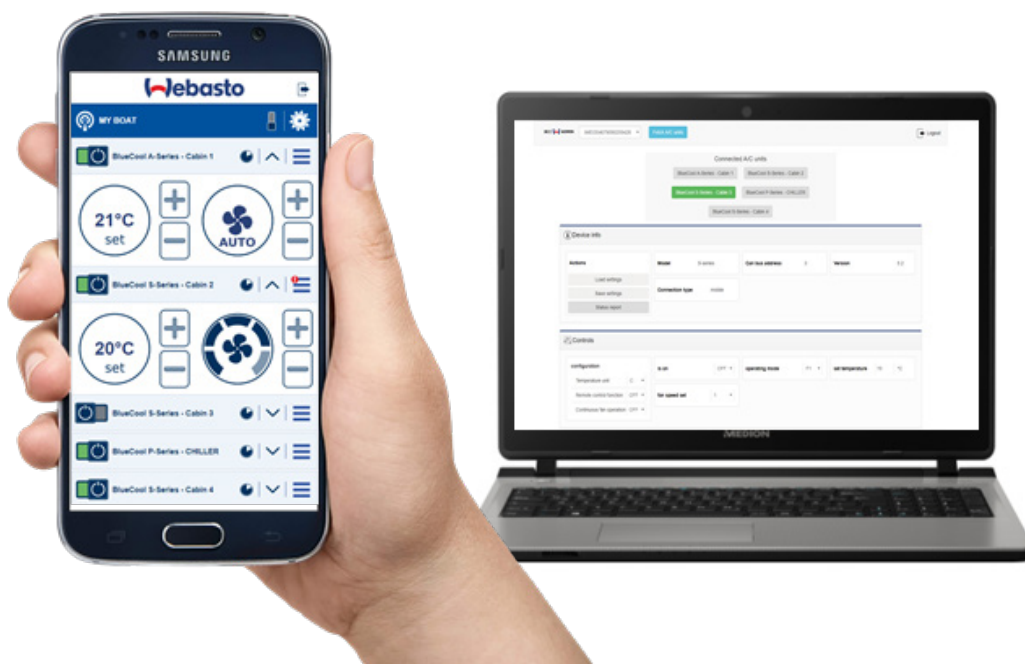

## BlueCool Connect és Connect App

Egy Eszköz, Több Funkció

A hajóklíma távoli működtetéséhez vagy szervizeléséhez legjobb választás a BlueCool Connect, mely segítségével ellenőrizheti a fedélzeti hőmérsékletet és beállításokat, módosíthatja a rendszer paramétereit, vagy státuszjelentést kérhet le és küldhet el. A BlueCool Connect alkalmazással ugyanazokat a funkciókat érheti el a világ bármely részéről, mintha a hajó fedélzetén tartózkodna. Alkalmazása egyszerű és biztonságos, a klíma kezeléséhez, nem szükséges a személyes jelenlét, csak internet hozzáférés szükséges.

### Jellemzők:

- Bárhonnan elérhető
- Bármilyen eszközről: úgymint okostelefon, tablet, számítógép
- Központi felügyelet a multifunkciós kijelzőn keresztül, pl. Garmin OneHelm™
- Távoli állapotellenőrzés
- A klímaberendezés ellenőrzése mobil eszköz segítségével
- Adatok gyűjtése és küldése távoli eléréssel