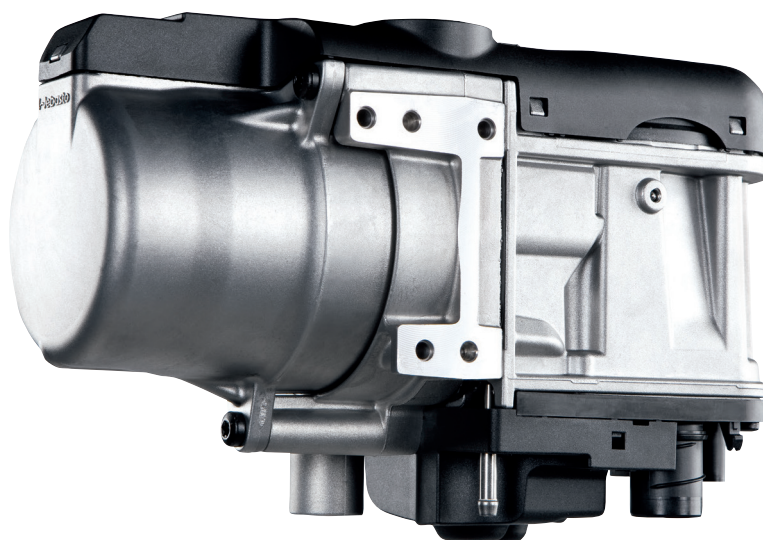

Thermo Top Evo

Leggerezza e potenza

La generazione di riscaldatori da parcheggio Thermo Top Evo è stata sviluppata appositamente per veicoli con uno spazio di installazione limitato.

Grazie all'efficiente sistema di riscaldamento, il veicolo è pronto per partire in modo rapido ed affidabile.

Il parabrezza, anche se coperto di ghiaccio, torna limpido in pochissimo tempo mentre anche la cabina raggiunge una temperatura gradevole.

È possibile scegliere tra tre capacità di riscaldamento, a seconda delle dimensioni del veicolo.

Il Thermo Top Evo preriscalda automaticamente la cabina e il motore. Dapprima l'acqua calda circola nel circuito dell'acqua del veicolo, riscaldando il motore. Tutto il calore disponibile viene poi convogliato nella cabina di guida tramite il sistema di ventilazione.

- **Regolazione continua della potenza di riscaldamento tra 2,5 e 5 kW**
- **Il più piccolo riscaldatore sul mercato**
- **Maggiore comfort all'interno dell'abitacolo grazie al calore diffuso dalle prese d'aria posizionate sul cruscotto**
- **Azionato tramite il MultiControl**
- **Fase di riscaldamento molto veloce**
- **Estremamente silenzioso**