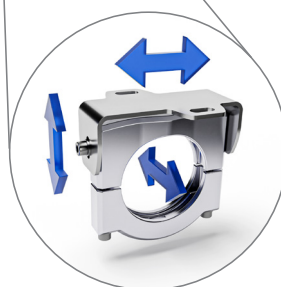

De ontwikkeling van de Telescopic Shade 2500 stond in het teken van installatiegemak, waardoor die in slechts enkele stappen geïnstalleerd kan worden. Het basisframe wordt aan de boot gemonteerd met aanpasbare installatiebeugels, waarbij de roestvrijstalen dwarsbalken zelfstellend zijn.

Webasto Thermo & Comfort Benelux B.V.
Constructieweg 47
8263 BC Kampen
Nederland

webasto-marine.nl