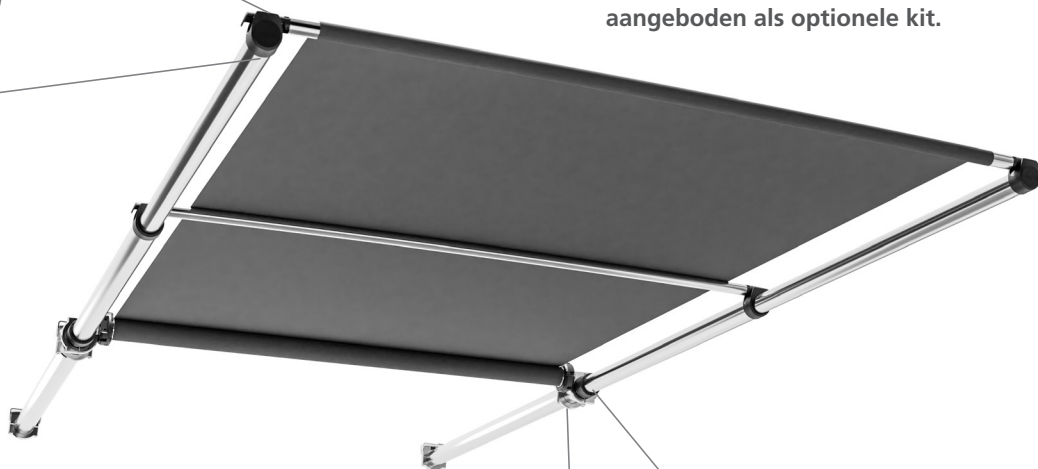

De ontwikkeling van de Telescopic Shade 2500 stond in het teken van installatiegemak, waardoor die in slechts enkele stappen geïnstalleerd kan worden. Het basisframe wordt aan de boot gemonteerd met aanpasbare installatiebeugels, waarbij de roestvrijstalen dwarsbalken zelfstellend zijn.

Webasto Thermo & Comfort Benelux B.V.
Constructieweg 47
8263 BC Kampen
Nederland

webasto-marine.nl