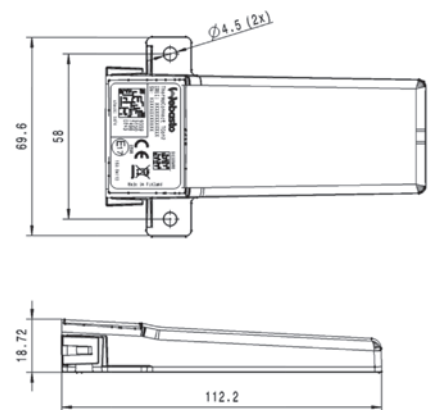

Zakres dostawy

- Odbiornik ThermoConnect TCon2
- Wiązka przewodów
- Przycisk natychmiastowego startu
- Etykieta z kodem QR
- Instrukcja obsługi i instalacji

Obsługiwane ogrzewania Webasto

- wodne ogrzewania Thermo Top Evo 4/5/5+
- wodne ogrzewania Thermo Pro 50 ECO/90
- wodne ogrzewania Thermo Top Pro 120/150
- powietrzne ogrzewanie Air Top 2000 STC
- powietrzne ogrzewanie Air Top Evo 40/55

Aplikacja ThermoConnect App dla systemów Android, iOS i przeglądarki internetowej

Komfort użytkownika: Wygodne sterowanie podłączonym ogrzewaniem postojowym Webasto w dowolnym miejscu i czasie. Wystarczy wejść na my.webasto-connect.com lub zainstalować aplikację ThermoConnect na smartfonie z systemem Android lub iOS.

Inteligentny status: Uzyskaj najnowsze informacje, takie jak stan ogrzewania, temperatura wewnętrzna i położenie pojazdu.

Inteligentne funkcje oparte na lokalizacji: Kilka funkcji wykorzystuje pozycję GPS pojazdu, np. aktywacja timera w oparciu o pozycję i definiowanie alarmów geolokalizacji.

Łatwy wybór trybu pracy: Wybierz tryb ogrzewania lub wentylacji

Obsługa wielu pojazdów: Podłącz więcej niż jeden pojazd w jednej aplikacji, np. samochód służbowy, samochód prywatny i kamper.

Korzystanie z usług na podstawie abonamentu: Pierwszy rok jest bezpłatny, następnie roczna opłata abonamentowa w wysokości 34,99 EUR.

Funkcja alarmu: Dodatkowe wejście analogowe do powiadomienia o alarmie poprzez SMS i aplikację

Urządzenie ThermoConnect może być używane w następujących krajach: Andora, Austria, Belgia, Bułgaria, Chorwacja, Cypr, Czechy, Dania, Estonia, Finlandia, Francja, Niemcy, Grecja, Grenlandia, Węgry, Islandia, Irlandia, Włochy, Łotwa, Liechtenstein, Litwa, Luksemburg, Malta, Holandia, Norwegia, Polska, Portugalia, Rumunia, Słowacja, Słowenia, Hiszpania, Szwecja, Szwajcaria, Wielka Brytania.