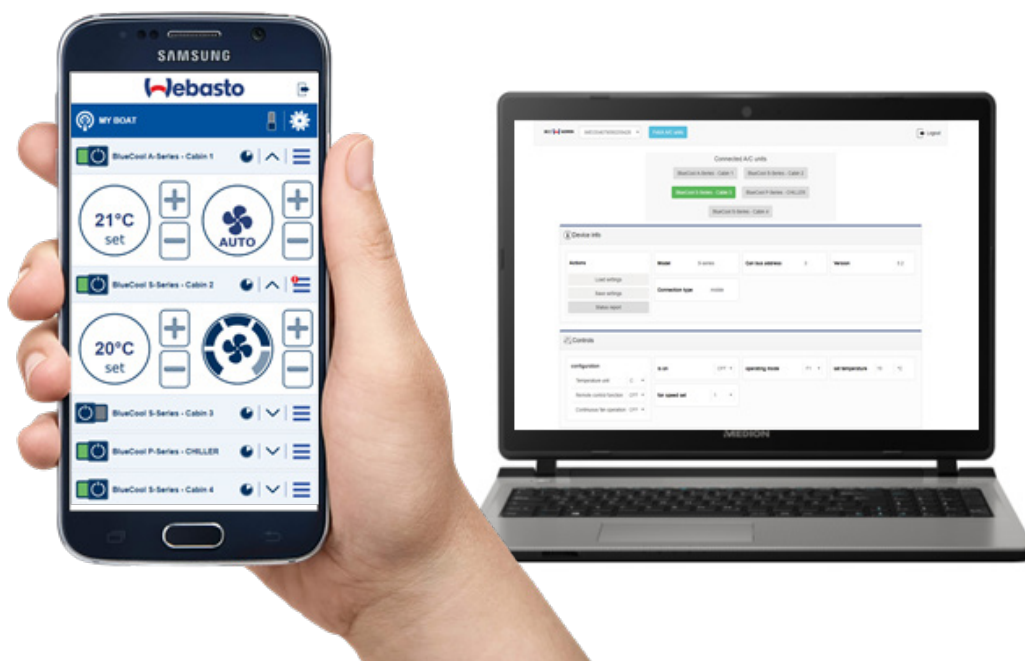

## BlueCool Connect a Connect App

Pripojenie jedným zariadením

Kedykoľvek existuje potreba diaľkového ovládania a servisu, bude BlueCool Connect tou najlepšou voľbou. Kontrola palubných teplôt a nastavení, úprava parametrov systému alebo zhromaždenie správy o stave a jej vzdialené odoslanie na pevninu. BlueCool Connect ponúka rovnaké funkcie, ako keby ste boli na mieste, ale s pohodlím robiť to odkiaľkoľvek na svete s mnohými dostupnými internetovými zariadeniami.

### Prehľad funkcií

- Prístupné z ktoréhokoľvek miesta na svete
- Používajte akékoľvek zariadenie, napríklad smartphone, tablet alebo počítač
- Centrálne monitorovanie prostredníctvom vášho multifunkčného displeja ako Garmin OneHelm™
- Systém vzdialeného monitorovania stavu
- Minimalizuje zdravotné riziká pri oprave na mieste
- Používanie ručného prenosného zariadenia na pravidelné sledovanie klimatizácie
- Zhromažďujte údaje a odosielajte ich na pevninu na diaľku

### Technické údaje

	BlueCool Connect
Rozsah prevádzkového napätia (V)	9 - 33
Prikon (W)	13.5
Vstup	CAN (SAE J1939)
Výstup	Wi-Fi Mobile (Telephone) Network LAN - Ethernet
Rozmery (D x Š x V) (mm)	140 x 104.9 x 33.8
Hmotnosť (kg)	0.34
Prevádzková teplota (° C)	-40 - +80