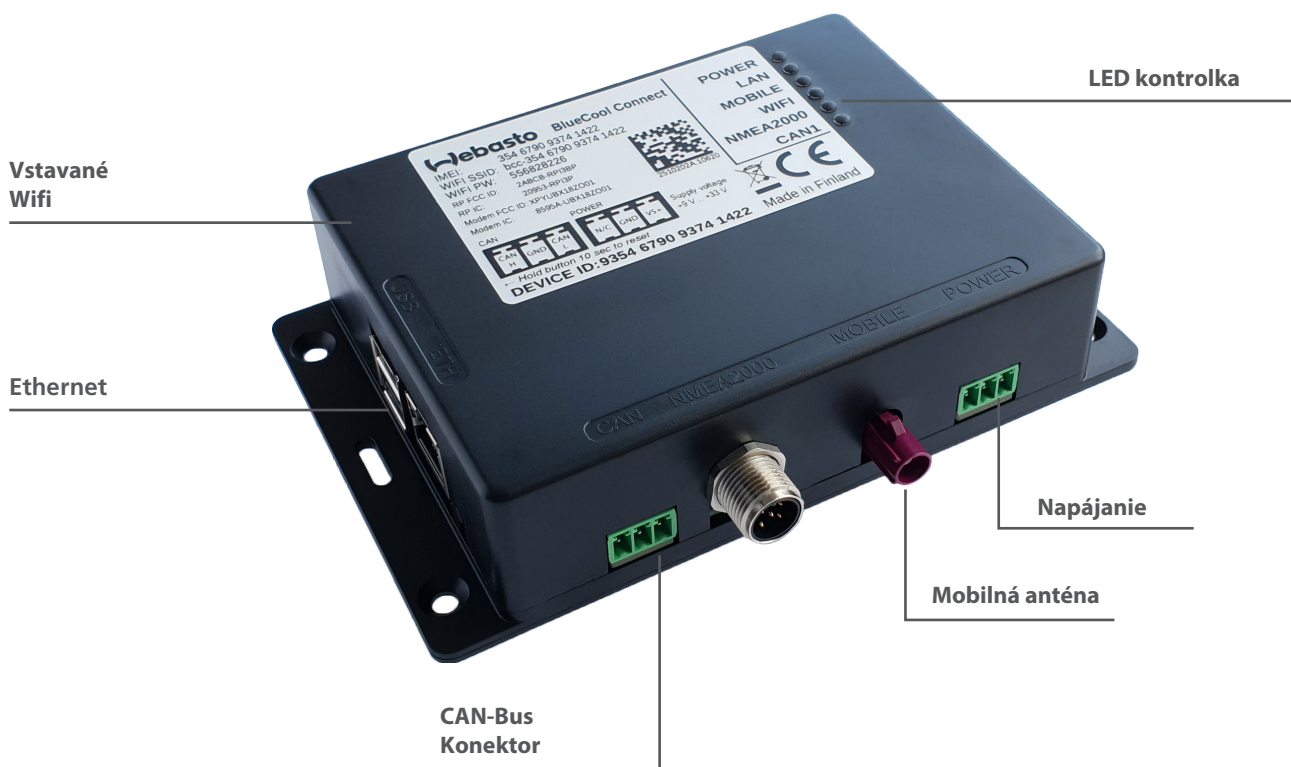

## BlueCool Connect a Connect App

Pripojenie jedným zariadením

Kedykoľvek existuje potreba diaľkového ovládania a servisu, bude BlueCool Connect tou najlepšou voľbou. Kontrola palubných teplôt a nastavení, úprava parametrov systému alebo zhromaždenie správy o stave a jej vzdialené odoslanie na pevninu. BlueCool Connect ponúka rovnaké funkcie, ako keby ste boli na mieste, ale s pohodlím robiť to odkiaľkoľvek na svete s mnohými dostupnými internetovými zariadeniami.

### Prehľad funkcií

- Prístupné z ktoréhokoľvek miesta na svete
- Používajte akékoľvek zariadenie, napríklad smartphone, tablet alebo počítač
- Centrálne monitorovanie prostredníctvom vášho multifunkčného displeja ako Garmin OneHelm™
- Systém vzdialeného monitorovania stavu
- Minimalizuje zdravotné riziká pri oprave na mieste
- Používanie ručného prenosného zariadenia na pravidelné sledovanie klimatizácie
- Zhromažďujte údaje a odosielajte ich na pevninu na diaľku

### Technické údaje

	BlueCool Connect
Rozsah prevádzkového napätia (V)	9 - 33
Prikon (W)	13.5
Vstup	CAN (SAE J1939)
Výstup	Wi-Fi Mobile (Telephone) Network LAN - Ethernet
Rozmery (D x Š x V) (mm)	140 x 104.9 x 33.8
Hmotnosť (kg)	0.34
Prevádzková teplota (° C)	-40 - +80